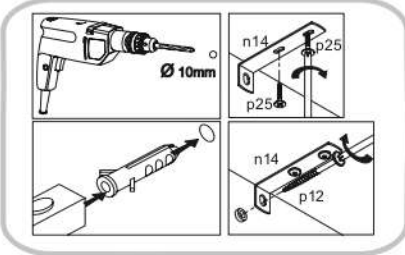

AIRON 2D1W1S

Ø10

KÓD	DIMENZIÓ				CSOMAG
001	1502	360	16/32	1	2/4
002	1502	360	16/32	1	2/4
003	856	362	22	1	1/4
004	1426	314	16	1	2/4
005	788	334	16	1	1/4
006	572	390	16	2	1/4
007	386	314	16	2	1/4
008	386	284	16	1	2/4
010	788	60	16	1	1/4
016	1445	402	3	1	2/4
017	817	402	3	1	1/4
018	628	402	3	1	1/4
022	1393	390	16	1	3/4
028	385	295	5	3	4/4
029	788	60	30	1	2/4
030	386	60	30	2	2/4
031	390	173	16	1	2/4
032	330	100	16	1	2/4
033	300	100	16	1	2/4
034	300	100	16	1	2/4
039	348	302	3	1	1/4
KIEGÉSZÍTŐK					1/4

x4 e1 Ø 7x50mm 	x16 r1 Ø 15x12mm 	x16 r16 	x8 s2 
x36 f1 Ø 8x30mm 	x7 a143 	x7 b119 	x46 p25 Ø 3,5x16mm 
x10 l2 	x8 n260 	x8 d1 Ø 5x17 mm 	x12 d3 Ø 5x17 mm 
x1 f3 Ø 10x50 mm 	x1 n14 	x1 p17 Ø 6x60 mm 	x4 s4 
x1 L300 	x4 c412.030 	x8 p42 Ø 3,5x25mm 	x5 k1 
x1 z1 			

FIGYELEM! Rögzítse a bútorokat a falhoz, hogy elkerülje a bútor felborulásának kockázatát. A készletben nem találhatóak rögzítőcsavarok, mivel a rögzítés típusa a fal típusától függ. Válassza ki a fal típusának megfelelő kötőelemeket.