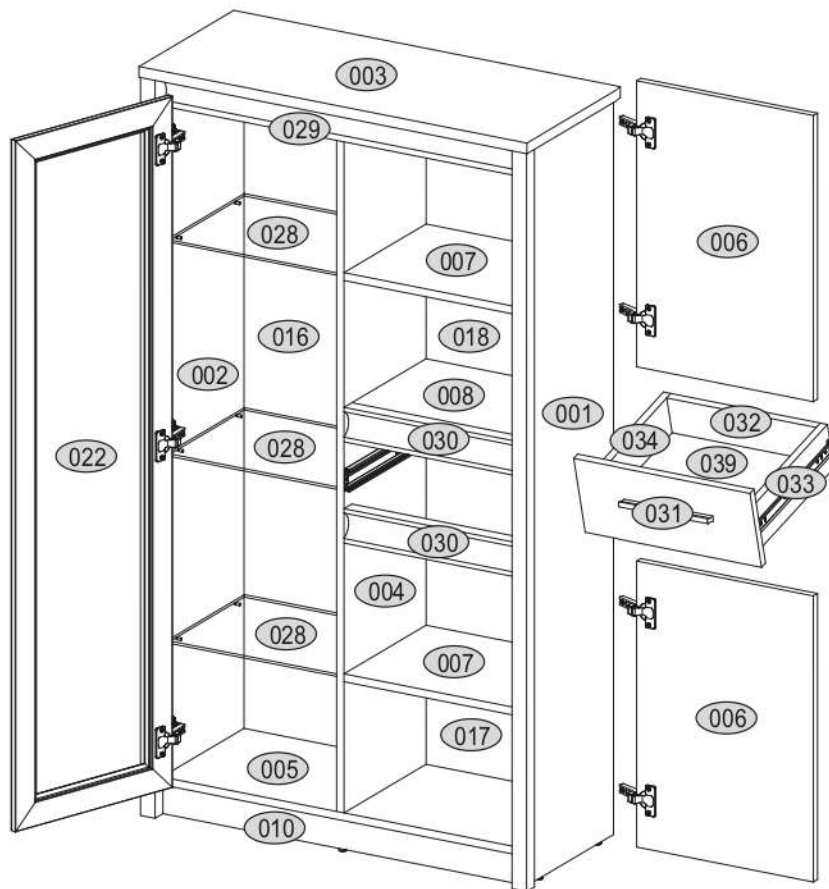

AIRON 2D1W1S

Ø10

KÓD	DIMENZIÓ				CSOMAG
001	1502	360	16/32	1	2/4
002	1502	360	16/32	1	2/4
003	856	362	22	1	1/4
004	1426	314	16	1	2/4
005	788	334	16	1	1/4
006	572	390	16	2	1/4
007	386	314	16	2	1/4
008	386	284	16	1	2/4
010	788	60	16	1	1/4
016	1445	402	3	1	2/4
017	817	402	3	1	1/4
018	628	402	3	1	1/4
022	1393	390	16	1	3/4
028	385	295	5	3	4/4
029	788	60	30	1	2/4
030	386	60	30	2	2/4
031	390	173	16	1	2/4
032	330	100	16	1	2/4
033	300	100	16	1	2/4
034	300	100	16	1	2/4
039	348	302	3	1	1/4
KIEGÉSZÍTŐK					1/4

FIGYELEM! Rögzítse a bútorokat a falhoz, hogy elkerülje a bútor felborulásának kockázatát. A készletben nem találhatóak rögzítőcsavarok, mivel a rögzítés típusa a fal típusától függ. Válassza ki a fal típusának megfelelő kötőelemeket.

1

2

3

4

5

6

7

8

9

10

11

12

13

14

15