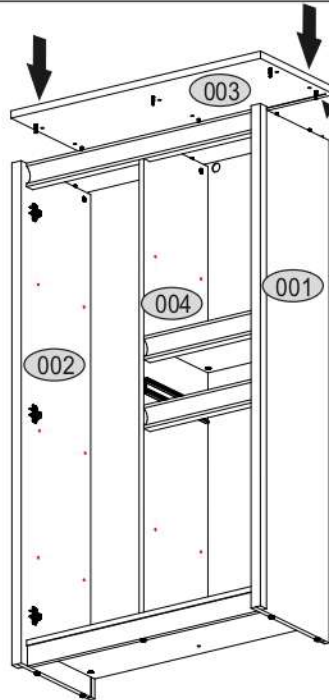

AIRON 2D1W1S

Ø10

KÓD	DIMENZIÓ				CSOMAG
001	1502	360	16/32	1	2/4
002	1502	360	16/32	1	2/4
003	856	362	22	1	1/4
004	1426	314	16	1	2/4
005	788	334	16	1	1/4
006	572	390	16	2	1/4
007	386	314	16	2	1/4
008	386	284	16	1	2/4
010	788	60	16	1	1/4
016	1445	402	3	1	2/4
017	817	402	3	1	1/4
018	628	402	3	1	1/4
022	1393	390	16	1	3/4
028	385	295	5	3	4/4
029	788	60	30	1	2/4
030	386	60	30	2	2/4
031	390	173	16	1	2/4
032	330	100	16	1	2/4
033	300	100	16	1	2/4
034	300	100	16	1	2/4
039	348	302	3	1	1/4
KIEGÉSZÍTŐK					1/4

FIGYELEM! Rögzítse a bútorokat a falhoz, hogy elkerülje a bútor felborulásának kockázatát. A készletben nem találhatóak rögzítőcsavarok, mivel a rögzítés típusa a fal típusától függ. Válassza ki a fal típusának megfelelő kötőelemeket.

1

2

3

4

5

6

7

8

9

10

11

12

13

14

15