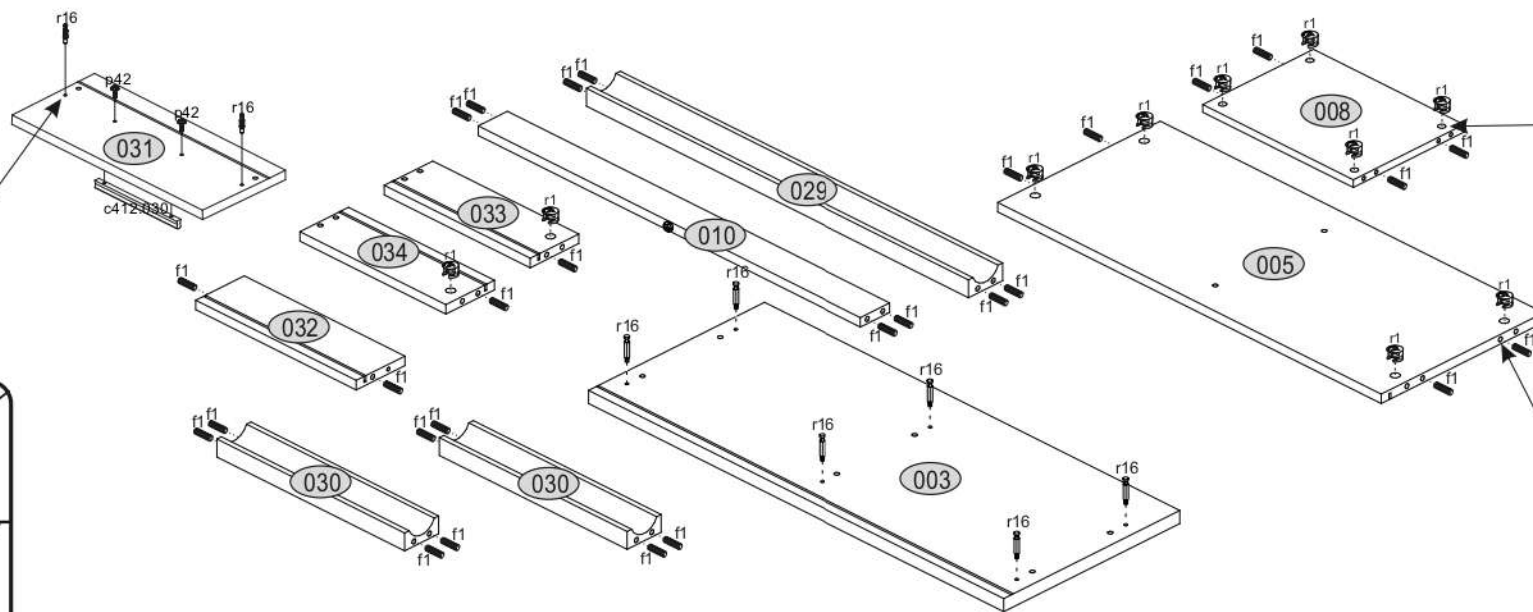

AIRON 2D1W1S

Ø10

KÓD	DIMENZIÓ				CSOMAG
001	1502	360	16/32	1	2/4
002	1502	360	16/32	1	2/4
003	856	362	22	1	1/4
004	1426	314	16	1	2/4
005	788	334	16	1	1/4
006	572	390	16	2	1/4
007	386	314	16	2	1/4
008	386	284	16	1	2/4
010	788	60	16	1	1/4
016	1445	402	3	1	2/4
017	817	402	3	1	1/4
018	628	402	3	1	1/4
022	1393	390	16	1	3/4
028	385	295	5	3	4/4
029	788	60	30	1	2/4
030	386	60	30	2	2/4
031	390	173	16	1	2/4
032	330	100	16	1	2/4
033	300	100	16	1	2/4
034	300	100	16	1	2/4
039	348	302	3	1	1/4
KIEGÉSZÍTŐK					1/4

x4 e1 Ø 7x50mm 	x16 r1 Ø 15x12mm 	x16 r16 	x8 s2 
x36 f1 Ø 8x30mm 	x7 a143 	x7 b119 	x46 p25 Ø 3,5x16mm 
x10 l2 	x8 n260 	x8 d1 Ø 5x17 mm 	x12 d3 Ø 5x17 mm 
x1 f3 Ø 10x50 mm 	x1 n14 	x1 p17 Ø 6x60 mm 	x4 s4 
x1 L300 	x4 c412.030 	x8 p42 Ø 3,5x25mm 	x5 k1 
x1 z1 			

FIGYELEM! Rögzítse a bútorokat a falhoz, hogy elkerülje a bútor felborulásának kockázatát. A készletben nem találhatóak rögzítőcsavarok, mivel a rögzítés típusa a fal típusától függ. Válassza ki a fal típusának megfelelő kötőelemeket.

1

2

3

4

5

6

7

8