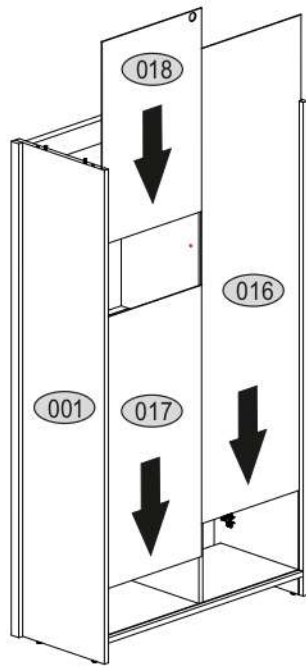

AIRON 2D1W1S

Ø10

KÓD	DIMENZIÓ				CSOMAG
001	1502	360	16/32	1	2/4
002	1502	360	16/32	1	2/4
003	856	362	22	1	1/4
004	1426	314	16	1	2/4
005	788	334	16	1	1/4
006	572	390	16	2	1/4
007	386	314	16	2	1/4
008	386	284	16	1	2/4
010	788	60	16	1	1/4
016	1445	402	3	1	2/4
017	817	402	3	1	1/4
018	628	402	3	1	1/4
022	1393	390	16	1	3/4
028	385	295	5	3	4/4
029	788	60	30	1	2/4
030	386	60	30	2	2/4
031	390	173	16	1	2/4
032	330	100	16	1	2/4
033	300	100	16	1	2/4
034	300	100	16	1	2/4
039	348	302	3	1	1/4
KIEGÉSZÍTŐK					1/4

x4 e1 Ø 7x50mm 	x16 r1 Ø 15x12mm 	x16 r16 	x8 s2 
x36 f1 Ø 8x30mm 	x7 a143 	x7 b119 	x46 p25 Ø 3,5x16mm 
x10 l2 	x8 n260 	x8 d1 Ø 5x17 mm 	x12 d3 Ø 5x17 mm 
x1 f3 Ø 10x50 mm 	x1 n14 	x1 p17 Ø 6x60 mm 	x4 s4 
x1 L300 	x4 c412.030 	x8 p42 Ø 3,5x25mm 	x5 k1 
x1 z1 			

1

2

3

4

5

6

7

8

9

10

11

12

13

14

15