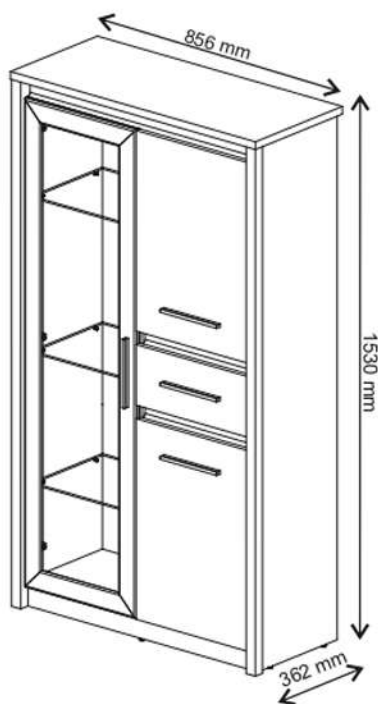

AIRON 2D1W1S

Ø10

KÓD	DIMENZIÓ				CSOMAG
001	1502	360	16/32	1	2/4
002	1502	360	16/32	1	2/4
003	856	362	22	1	1/4
004	1426	314	16	1	2/4
005	788	334	16	1	1/4
006	572	390	16	2	1/4
007	386	314	16	2	1/4
008	386	284	16	1	2/4
010	788	60	16	1	1/4
016	1445	402	3	1	2/4
017	817	402	3	1	1/4
018	628	402	3	1	1/4
022	1393	390	16	1	3/4
028	385	295	5	3	4/4
029	788	60	30	1	2/4
030	386	60	30	2	2/4
031	390	173	16	1	2/4
032	330	100	16	1	2/4
033	300	100	16	1	2/4
034	300	100	16	1	2/4
039	348	302	3	1	1/4
KIEGÉSZÍTŐK					1/4

x4 e1 Ø 7x50mm 	x16 r1 Ø 15x12mm 	x16 r16 	x8 s2 
x36 f1 Ø 8x30mm 	x7 a143 	x7 b119 	x46 p25 Ø 3,5x16mm 
x10 l2 	x8 n260 	x8 d1 Ø 5x17 mm 	x12 d3 Ø 5x17 mm 
x1 f3 Ø 10x50 mm 	x1 n14 	x1 p17 Ø 6x60 mm 	x4 s4 
x1 L300 	x4 c412.030 	x8 p42 Ø 3,5x25mm 	x5 k1 
x1 z1 			