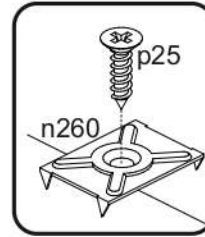

AIRON 2D1W1S

Ø10

KÓD	DIMENZIÓ				CSOMAG
001	1502	360	16/32	1	2/4
002	1502	360	16/32	1	2/4
003	856	362	22	1	1/4
004	1426	314	16	1	2/4
005	788	334	16	1	1/4
006	572	390	16	2	1/4
007	386	314	16	2	1/4
008	386	284	16	1	2/4
010	788	60	16	1	1/4
016	1445	402	3	1	2/4
017	817	402	3	1	1/4
018	628	402	3	1	1/4
022	1393	390	16	1	3/4
028	385	295	5	3	4/4
029	788	60	30	1	2/4
030	386	60	30	2	2/4
031	390	173	16	1	2/4
032	330	100	16	1	2/4
033	300	100	16	1	2/4
034	300	100	16	1	2/4
039	348	302	3	1	1/4
KIEGÉSZÍTŐK					1/4

FIGYELEM! Rögzítse a bútorokat a falhoz, hogy elkerülje a bútor felborulásának kockázatát. A készletben nem találhatóak rögzítőcsavarok, mivel a rögzítés típusa a fal típusától függ. Válassza ki a fal típusának megfelelő kötőelemeket.

1

2

3

4

5

6

7

8