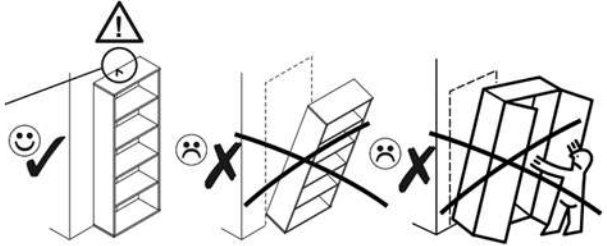

AIRON 2D1W1S

Ø10

KÓD	DIMENZIÓ				CSOMAG
001	1502	360	16/32	1	2/4
002	1502	360	16/32	1	2/4
003	856	362	22	1	1/4
004	1426	314	16	1	2/4
005	788	334	16	1	1/4
006	572	390	16	2	1/4
007	386	314	16	2	1/4
008	386	284	16	1	2/4
010	788	60	16	1	1/4
016	1445	402	3	1	2/4
017	817	402	3	1	1/4
018	628	402	3	1	1/4
022	1393	390	16	1	3/4
028	385	295	5	3	4/4
029	788	60	30	1	2/4
030	386	60	30	2	2/4
031	390	173	16	1	2/4
032	330	100	16	1	2/4
033	300	100	16	1	2/4
034	300	100	16	1	2/4
039	348	302	3	1	1/4
KIEGÉSZÍTŐK					1/4

FIGYELEM! Rögzítse a bútorokat a falhoz, hogy elkerülje a bútor felborulásának kockázatát. A készletben nem találhatóak rögzítőcsavarok, mivel a rögzítés típusa a fal típusától függ. Válassza ki a fal típusának megfelelő kötőelemeket.