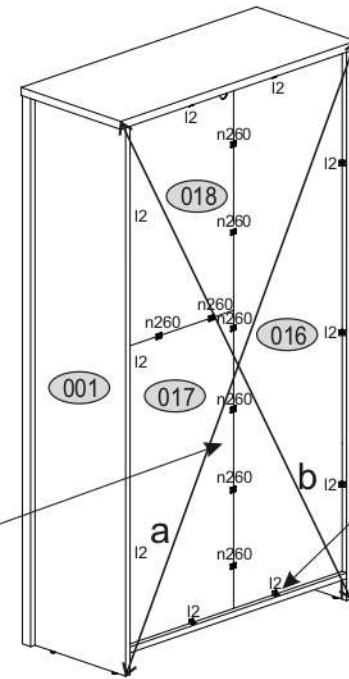

AIRON 2D1W1S

Ø10

KÓD	DIMENZIÓ				CSOMAG
001	1502	360	16/32	1	2/4
002	1502	360	16/32	1	2/4
003	856	362	22	1	1/4
004	1426	314	16	1	2/4
005	788	334	16	1	1/4
006	572	390	16	2	1/4
007	386	314	16	2	1/4
008	386	284	16	1	2/4
010	788	60	16	1	1/4
016	1445	402	3	1	2/4
017	817	402	3	1	1/4
018	628	402	3	1	1/4
022	1393	390	16	1	3/4
028	385	295	5	3	4/4
029	788	60	30	1	2/4
030	386	60	30	2	2/4
031	390	173	16	1	2/4
032	330	100	16	1	2/4
033	300	100	16	1	2/4
034	300	100	16	1	2/4
039	348	302	3	1	1/4
KIEGÉSZÍTŐK					1/4

x4 e1 Ø 7x50mm 	x16 r1 Ø 15x12mm 	x16 r16 	x8 s2 
x36 f1 Ø 8x30mm 	x7 a143 	x7 b119 	x46 p25 Ø 3,5x16mm 
x10 l2 	x8 n260 	x8 d1 Ø 5x17 mm 	x12 d3 Ø 5x17 mm 
x1 f3 Ø 10x50 mm 	x1 n14 	x1 p17 Ø 6x60 mm 	x4 s4 
x1 L300 	x4 c412.030 	x8 p42 Ø 3,5x25mm 	x5 k1 
x1 z1 			

1

2

3

4

5

6

7

8

9

10

11

12

13

14

15